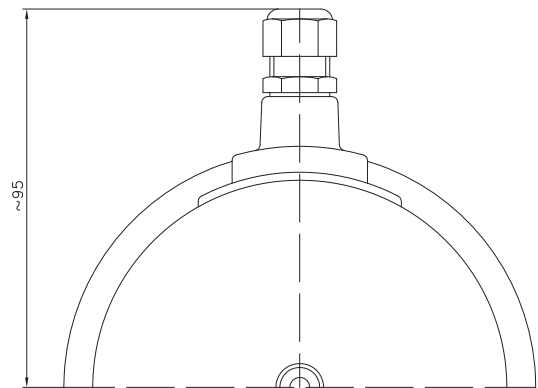

Klarsichthaube
für Grenzsignalgeber im Baukastensystem
-öldicht-
mit integrierter Kabelanschlußdose

NG

4 ½"

**Klarsichthaube NG 4½", Ø 118.5 mm
im Baukastensystem
-öldicht-**

mit integrierter Kabelanschlußdose
öldichtes Verstellschloß
Material: Polycarbonat, transparent

Art. Nr.: 1000346
Haubenrand (glatt) 4 mm

Zubehör:

Verstell Schlüssel _____ Katalogseite K 13-10.010