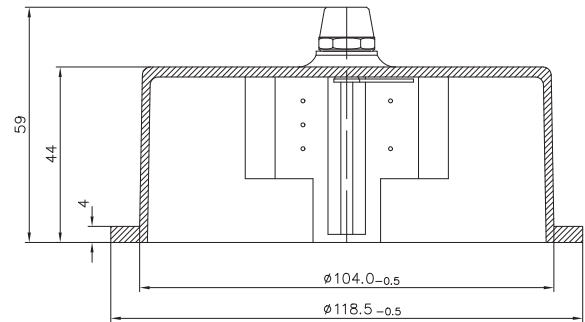

Klarsichthaube
für Grenzsignalgeber im Baukastensystem
-öldicht-
mit integrierter Kabelanschlußdose

NG

4 ½"

**Klarsichthaube NG 4½", Ø 118.5 mm
im Baukastensystem
-öldicht-**

mit integrierter Kabelanschlußdose
öldichtes Verstellschloß
Material: Polycarbonat, transparent

Art. Nr.: 1000346
Haubenrand (glatt) 4 mm

Zubehör:

Verstell Schlüssel _____ Katalogseite K 13-10.010